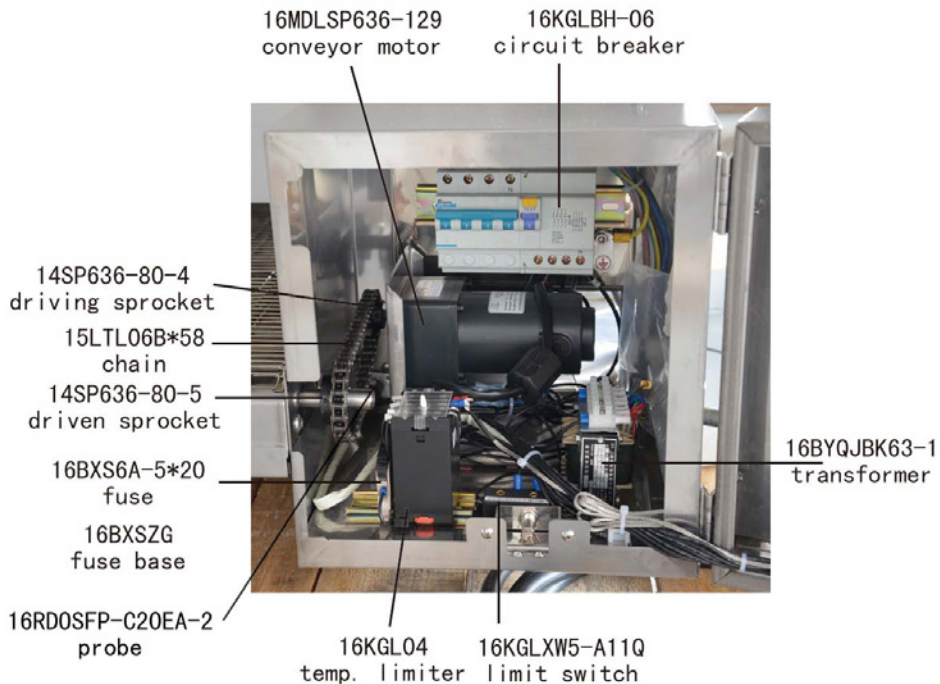

15BSHY01 knob  
15SFP-C20E-3-01S conveyor

16FSL4 cooling fan  
16FSLW4 fan cover

16KGDYSFP-C20EA-1 switching power supply

16GTJQC20EA-1 solid state relay

16JDQRHU10A-3-0 relay

16KGLXW5-A11Q limit switch  
16JCQC16-2 contactor

15SFP-C20E-FJ-01 blower motor

16KZQSP636-3 controller

16DRGSFP-C20E-1-47A heating element