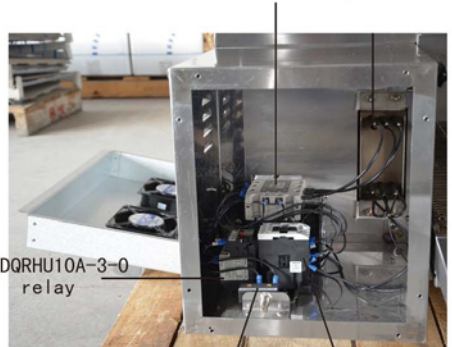

15BSHY01 knob  
15SFP-C20E-3-01S conveyor

16FSL4 cooling fan  
16FSLW4 fan cover

16KGDYSFP-C20EA-1 switching power supply

16GTJQC20EA-1 solid state relay

16JDQRHU10A-3-0 relay

16KGLXW5-A11Q limit switch  
16JCQC16-2 contactor

15SFP-C20E-FJ-01 blower motor

16KZQSP636-3 controller

16DRGSFP-C20E-1-47A heating element